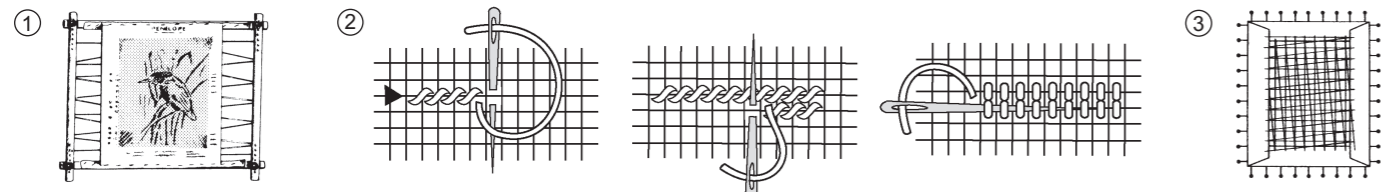

4CL

ROYAL PARIS®

9880132-00172 LES MACAWS
Finished Size: 47.5 x 37cm (18½ x 14½")

	Soft Cotton Retors Mat	X	Stranded Mouliné	X	Tapissier Wool Laine	X
	4335		4635		4238	
A	2	3	2	3	8000	3
B	128	6	128	7	8624	6
C	130	2	130	2	8686	2
D	410	2	410	2	8674	2
E	147	2	147	3	8690	2
F	297	1	297	2	8118	1
G	303	1	303	2	8152	1
H	888	1	888	1	9404	1
I	337	1	337	1	8306	1
J	330	1	330	1	8168	1
K	335	1	335	1	8196	1
L	13	1	13	1	8202	1
M	20	1	20	2	8204	1
N	219	2	206	2	8962	2
O	255	3	255	4	9154	3
P	239	3	239	3	9116	3
Q	216	6	216	7	9002	6
R	263	5	263	6	9178	5
S	847	1	847	1	9782	1
T	831	1	831	1	9322	1
U	393	1	393	2	9366	1
V	401	2	401	2	9766	2
W	403	2	403	3	9800	2

= x2

DMC	QTY	DMC	QTY	DMC	QTY
Soft Retors 89	SKEINS	Strd Mouliné 117	SKEINS	Wool Laine 486	SKEINS
BLANC	2	BLANC	3	BLANC	3
2933	5	800	7	7298	7
2798	2	809	2	7028	2
2995	2	995	2	7995	2
2824	2	797	3	7030	3
2155	1	444	2	7726	2
2742	1	742	2	7051	2
2831	1	3045	1	7494	1
2923	1	3778	1	7124	1
2946	1	947	1	7946	1
2349	1	606	1	7606	1
2303	1	817	1	7666	1
2815	1	816	2	7127	2
2504	1	563	2	7604	2
2907	3	907	4	7548	4
2905	2	702	3	7344	3
2320	5	320	7	7704	7
2511	4	3362	6	7379	6
2648	1	3072	1	7928	1
2613	1	613	1	7411	1
2609	1	3790	2	7416	2
2413	2	535	2	7624	2
2310	2	310	3	NOIR	3